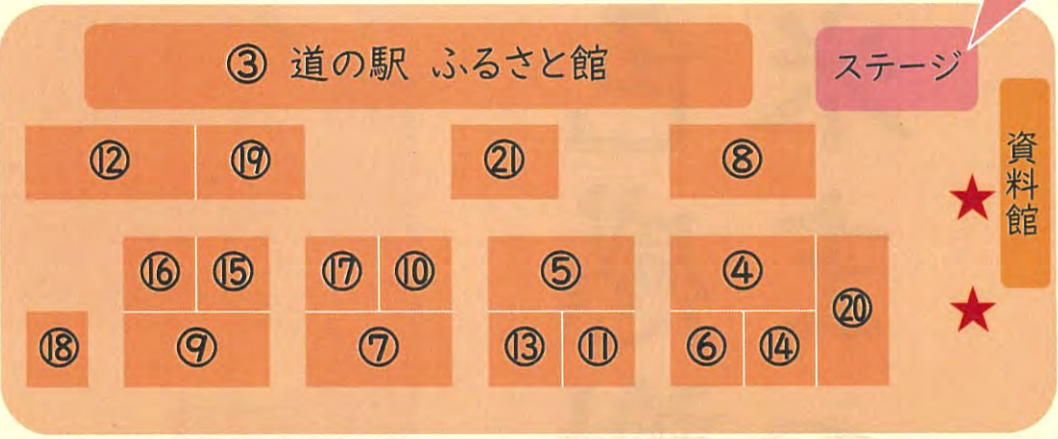

秋色感謝祭及び新米まつり会場案内

温泉会場

	出店名・団体名	出店内容
①	こまどりの湯	温泉(当日は何度でも再入浴可)
②	長野県阿南警察署	シニアカー体験会(11:00~14:00の間)

道の駅ステージ

9:00 開会式

11:00 黄柳野高校太鼓部 演奏
うるぎ子ども太鼓 演奏
うるぎ山の撫鳴太鼓 演奏

12:00 Paix²(ペペ) ミニライブ①

14:00 Paix²(ペペ) ミニライブ②

シャトルバス

役場⇄道の駅⇄温泉
9時~16時

徒歩

★…投げ餅場所(15:00 開始)

道の駅会場

	出店名・団体名	出店内容
③	道の駅 ふるさと館	新米、野菜、特産品、お土産品等の販売
④	ネットワークうるぎ	ビックリコーン、リンゴジュース、きのこ汁、コーンライスの販売
⑤	株式会社アグリかなだ	新米、ネギ、シイタケ、キノコ汁、焼おにぎりの販売
⑥	山市ファーム	新米の販売
⑦	夢クラブ	りんご、野菜、みたらし団子の販売
⑧	よりみち食堂	焼きそば、新米おにぎり、豚汁、ソフトクリーム、アップルパイ、さつまいもスティック、生ビール
⑨	民宿ゆりか	五平餅、唐揚げの販売
⑩	売木 CF クッキング(愛知大学)	パンの販売
⑪	売木中学校 うるぎの味班	菓子類の販売
⑫	株式会社ミダックホールディングス	リサイクルカーの展示
⑬	加納製作所	薪ストーブの実演
⑭	うるぎ伝使山音草学校	養生茶体験コーナー、ハンドケア
⑮	あとリエ あるます	マリオネットの販売
⑯	うるぎ村の駅	ゲーム、くじ、展示、フリーマーケット
⑰	うるぎ Halo!-岡田屋-	売木村のPR 展示
⑱	星の森オートキャンプ場	輪投げ、観光案内スペース
⑲	売木郵便局	絵手紙ワークショップ、缶バッチ製作
⑳	新米まつり実行委員会	ポン菓子、14:30 ジャンボ五平餅のふるまい、15:00 投げ餅(★)
㉑	本部	くじ抽選会

※出店内容は予告なく変更する場合がありますのでご了承ください。